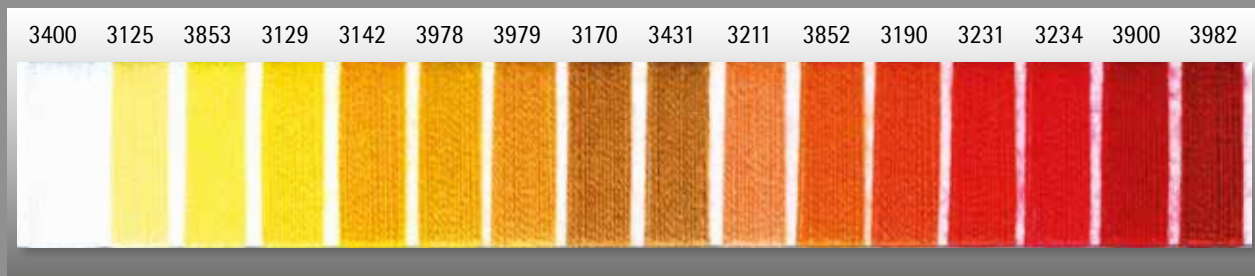

Alle Farben lieferbar in Stärke 12
All colours available in thread count 12
Tout les couleurs sont livrables en titrage 12
Todos los colores están disponibles en grosar 12

5

6

7

8