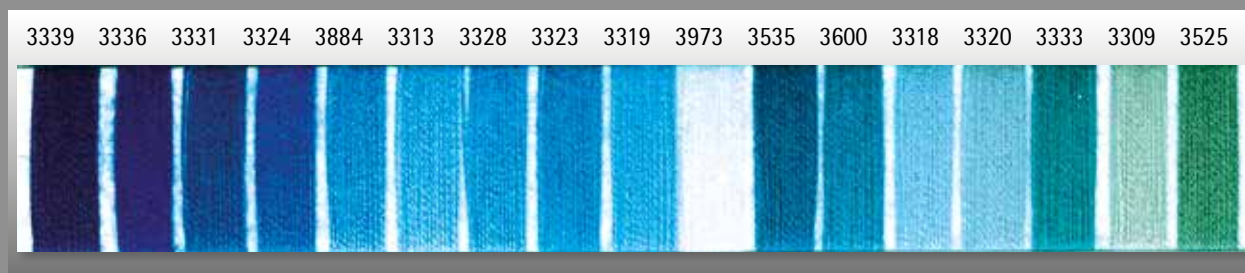

# FILAINE

- ◆ 100% Acryl
- ◆ Nm 34/2; dtex 290/2  
12 x 1.000 m

1

2

3

4

Alle Farben lieferbar in Stärke 12  
All colours available in thread count 12  
Tout les couleurs sont livrables en titrage 12  
Todos los colores están disponibles en grosar 12